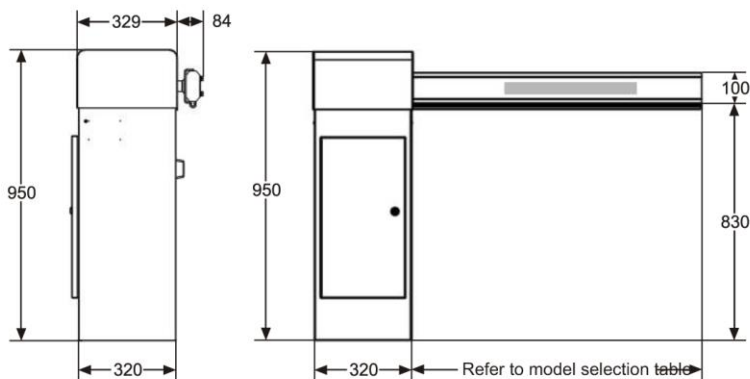

CREATIVE®

สินค้านำเข้าจากแคนาดา รุ่นใหม่ล่าสุด

รองรับการเปิด-ปิด 3,000,000 ครั้ง
รับประกัน 2 ปีเต็ม

CRT02

ไม้กั้นระแนง

ไม้พับ 90 องศา

ระบบป้องกันการชนไม้กั้น

Dimension (mm)