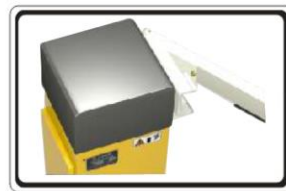

CREATIVE®

สินค้านำเข้าจากแคนาดา รุ่นใหม่ล่าสุด

รองรับการเปิด-ปิด 3,000,000 ครั้ง
รับประกัน 2 ปีเต็ม

CRT02

ไม้กั้นระแนง

ไม้พับ 90 องศา

ระบบป้องกันการชนไม้กั้น

Dimension (mm)